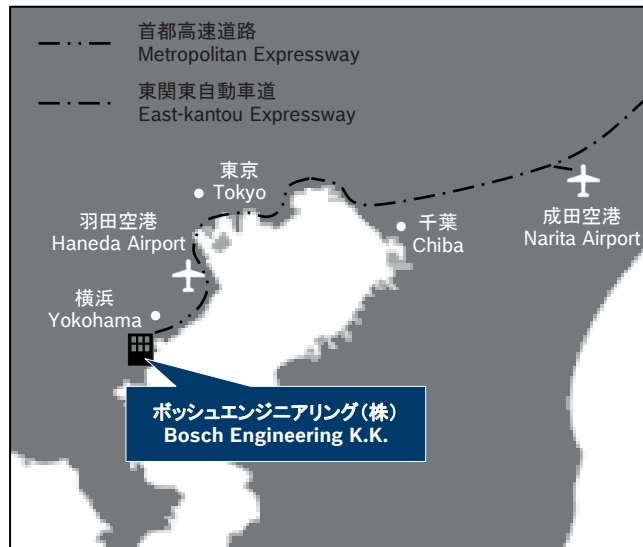

ボッシュエンジニアリング株式会社案内図

Location **Yokohama**

Bosch Engineering

所在地:〒220-6218
神奈川県横浜市西区
みなとみらい2丁目3番5号
クイーンズタワーC棟18階
TEL: 045-650-5610

交通:みなとみらい線
「みなとみらい駅」徒歩3分
京浜東北線
「桜木町駅」徒歩10分

Location:

Queen's Tower C 18F,
2-chome 3-5, Minatomirai,
Nishi-ku, Yokohama-shi
Kanagawa, 220-6218
Tel: 045-650-5610

Traffic:

Approx. 3-minutes walk from
the Minatomirai Station
Approx. 5-minutes walk from
Sakuragichou Station