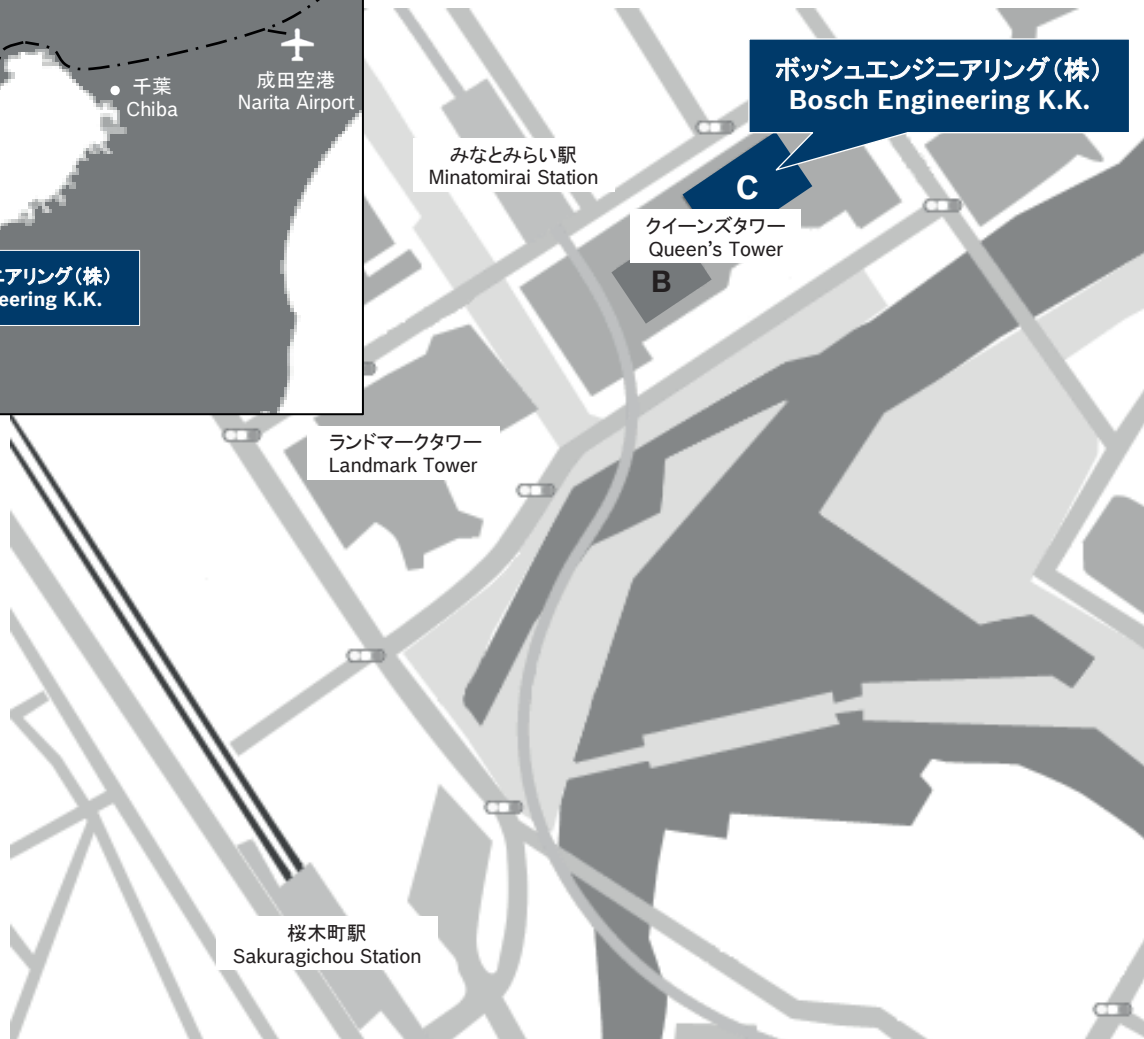

ボッシュエンジニアリング株式会社案内図

Location **Yokohama**

Bosch Engineering

所在地:〒220-6218
神奈川県横浜市西区
みなとみらい2丁目3番5号
クイーンズタワーC棟18階
TEL: 045-650-5610

交通:みなとみらい線
「みなとみらい駅」徒歩3分
京浜東北線
「桜木町駅」徒歩10分

Location:

Queen's Tower C 18F,
2-chome 3-5, Minatomirai,
Nishi-ku, Yokohama-shi
Kanagawa, 220-6218
Tel: 045-650-5610

Traffic:

Approx. 3-minutes walk from
the Minatomirai Station
Approx. 5-minutes walk from
Sakuragichou Station