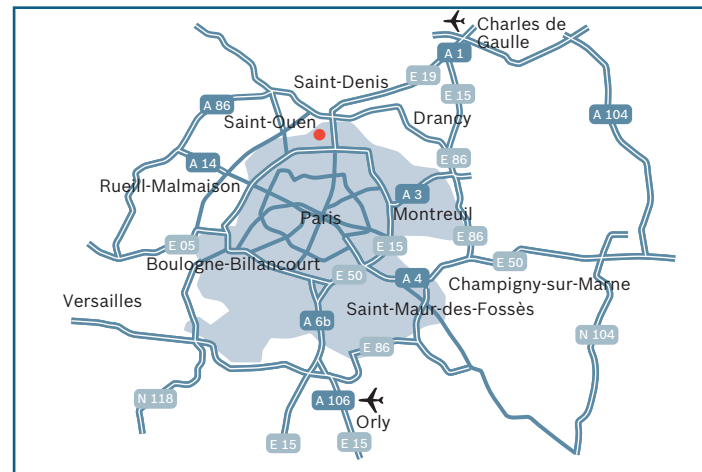

Continuer sur : Rue du Professeur Gosset

Prendre à droite : D14 / Avenue Michelet

Prendre à droite : D14 / Boulevard Ornano

Continuer sur Avenue Michelet

## De Gare de l'Est :

Prendre à droite : Rue du 8 Mai 1945

Prendre à droite : Boulevard de Magenta

Prendre à droite : Boulevard Barbès

Prendre à gauche : Boulevard Ornano

Continuer sur : Avenue de la Porte de

Clignancourt

Prendre à gauche : D14 / Avenue Michelet